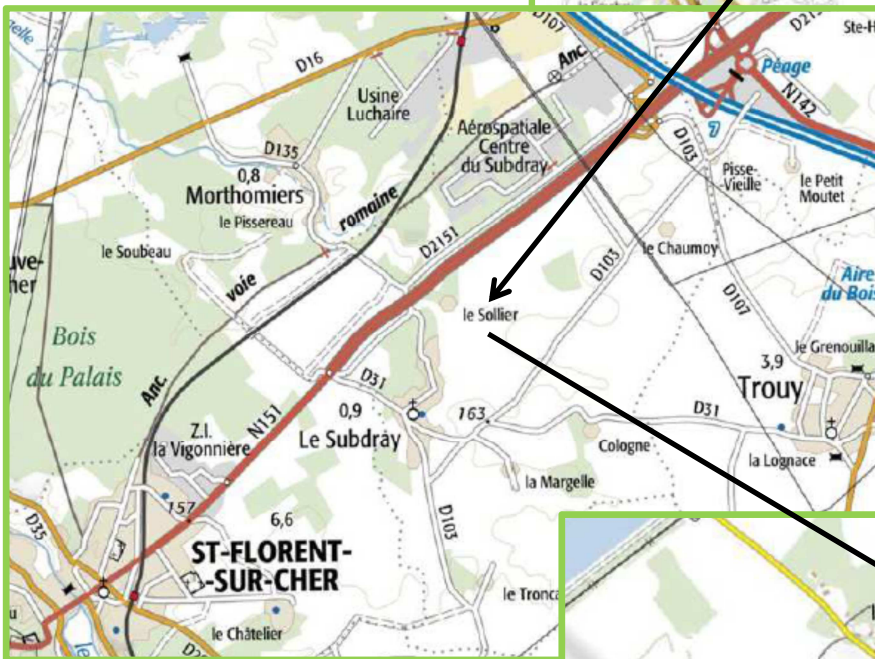

Taille de formation sur
arbres agroforestiers

LEGTA le Sollier
Mercredi 26 juin

9h – 12h

Contact sur place :
Frédérique SANTI de l'INRA Centre
Val de Loire
06 63 15 32 39